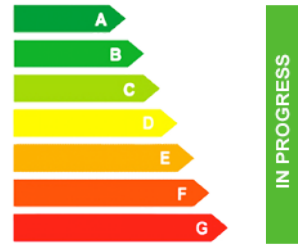

kurzfristig eingerichtet werden.

ENERGETIC CERTIFIED

<b>STIL</b>	<b>ANSICHTEN</b>	<b>KLIMAAANLAGE</b>	<b>ENTFERNUNG :</b>
<ul style="list-style-type: none"> <li>• Klassisch</li> <li>• Mediterran</li> </ul>	<ul style="list-style-type: none"> <li>• Panorama</li> </ul>	<ul style="list-style-type: none"> <li>• Wohnraum</li> <li>• Küche</li> </ul>	Strand : 100 m <hr/> Flughafen: 40 Km <hr/> Stadtzentrum : 50 m
<b>MÖBEL</b>	<b>FLOORING</b>	<b>KÜCHE</b>	<b>ENERGETIC CERTIFIED</b>
<ul style="list-style-type: none"> <li>• Möbliert</li> </ul>	<ul style="list-style-type: none"> <li>• Kachelboden</li> </ul>	<ul style="list-style-type: none"> <li>• Offene Küche</li> <li>• Ausgestattet</li> </ul>	 <p>The image shows a vertical energy efficiency scale with seven horizontal bars labeled A through G. The bars are colored as follows: A (dark green), B (medium green), C (light green), D (yellow-green), E (yellow), F (orange), and G (red). To the right of the scale is a vertical green bar with the text 'IN PROGRESS' written vertically.</p>